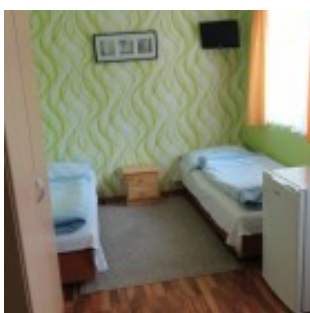

Проживание в Hostel Liberec

Предлагаем студентам размещение в данном отеле, расположенном недалеко от Либерецкого водохранилища и центра города. Рядом автобусная остановка. Размещение в 2х и 3х-местных номерах, на 2 номера один санузел. Имеется бесплатный доступ в интернет. На первом этаже расположена столовая, кухня с плитой, стиральной машиной, чайником, где студенты смогут в любое время пользоваться всеми удобствами.

В каждой комнате имеется холодильник и телевизор. Комнаты очень уютные, вне сезона отпусков и праздников отель практически не заселен.

Стоимость проживания 180 евро в месяц. Залог при заселении 200 евро (при выселении возвращается). Бронирование проживания и оплата производится сразу за 5 месяцев.